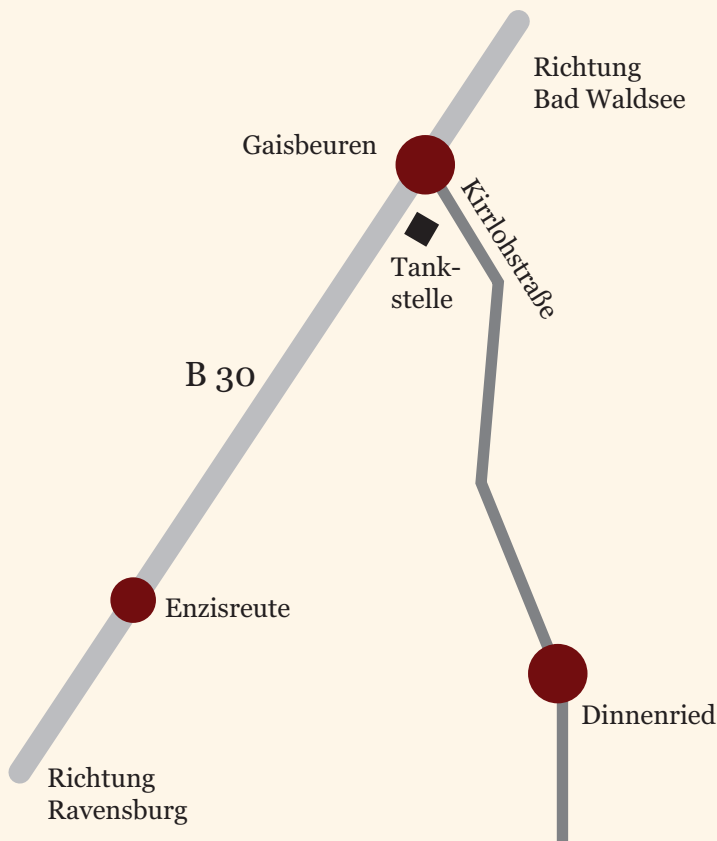

Marschall-Heine-Hof  
 Dinnenried 5  
 88339 Bad Waldsee  
 T 07524 1671  
 F 07524 1234  
 www.marschall-heine-hof.de  
 petra@marschall-heine-hof.de

**Anfahrtsbeschreibung:**

**Anfahrt aus Richtung  
 Ulm/Biberach/Bad Waldsee:**

Auf der B30 fahren Sie in die Ortschaft Gaisbeuren. Kurz nach Ortseingang biegen Sie links, direkt vor der Tankstelle ab nach Dinnenried. Folgen Sie der Vorfahrtsstraße zum Ortsausgang von Gaisbeuren für ca. 600 m. Weiter geradeaus nach Dinnenried. Fahren Sie bitte durch Dinnenried auf der Vorfahrtsstraße, links an unserer Dorfkapelle vorbei, weiter bis zum Ortsende. Sie fahren nun direkt auf unseren Hof zu. Das Schild „Hofladen“ weist zum Hofladen und Hof.

**Anfahrt aus Richtung  
 Friedrichshafen/Ravensburg:**

Bitte bis kurz vor Ortsende von Gaisbeuren durchfahren; direkt nach der Tankstelle rechts abbiegen. Folgen Sie der Vorfahrtsstraße zum Ortsausgang von Gaisbeuren für ca. 600 m. Weiter geradeaus nach Dinnenried. Fahren Sie bitte durch Dinnenried auf der Vorfahrtsstraße, links an unserer Dorfkapelle vorbei, weiter bis zum Ortsende. Sie fahren nun direkt auf unseren Hof zu. Das Schild „Hofladen“ weist zum Hofladen und Hof.