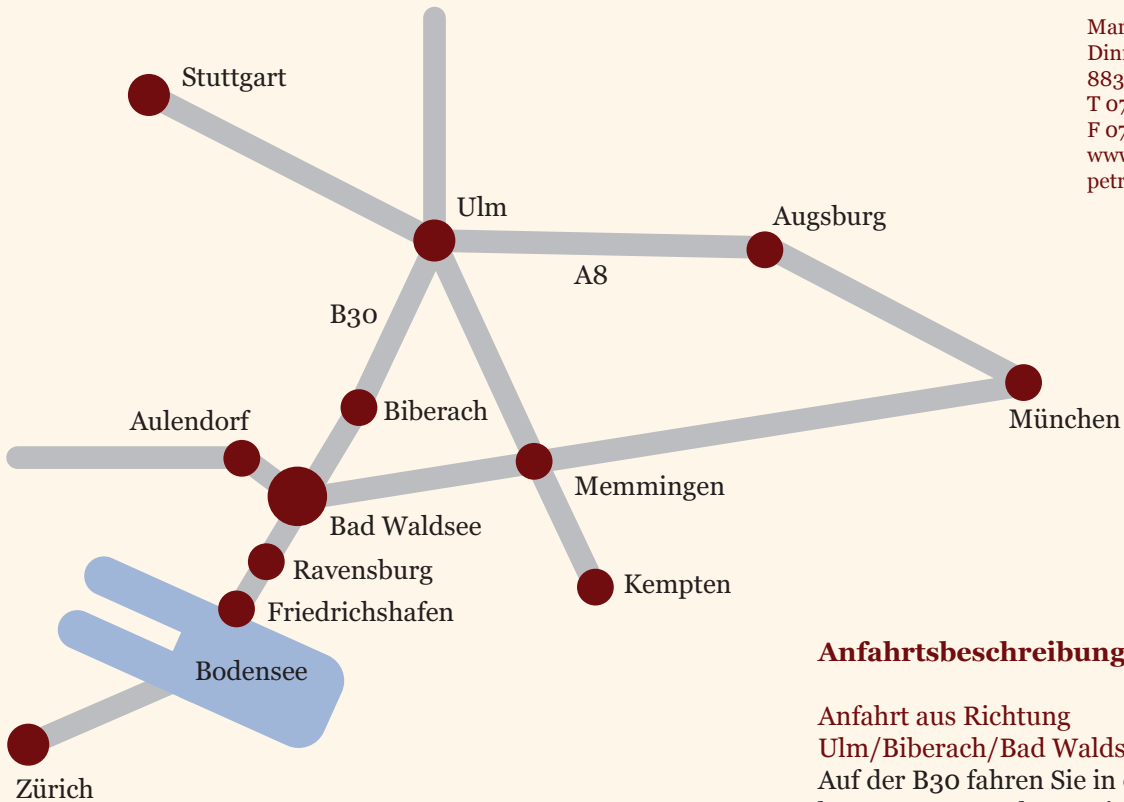

Marschall-Heine-Hof  
 Dinnenried 5  
 88339 Bad Waldsee  
 T 07524 1671  
 F 07524 1234  
 www.marschall-heine-hof.de  
 petra@marschall-heine-hof.de

**Anfahrtsbeschreibung:**

**Anfahrt aus Richtung  
 Ulm/Biberach/Bad Waldsee:**

Auf der B30 fahren Sie in die Ortschaft Gaisbeuren. Kurz nach Ortseingang biegen Sie links, direkt vor der Tankstelle ab nach Dinnenried. Folgen Sie der Vorfahrtsstraße zum Ortsausgang von Gaisbeuren für ca. 600 m. Weiter geradeaus nach Dinnenried. Fahren Sie bitte durch Dinnenried auf der Vorfahrtsstraße, links an unserer Dorfkapelle vorbei, weiter bis zum Ortsende. Sie fahren nun direkt auf unseren Hof zu. Das Schild „Hofladen“ weist zum Hofladen und Hof.

**Anfahrt aus Richtung  
 Friedrichshafen/Ravensburg:**

Bitte bis kurz vor Ortsende von Gaisbeuren durchfahren; direkt nach der Tankstelle rechts abbiegen. Folgen Sie der Vorfahrtsstraße zum Ortsausgang von Gaisbeuren für ca. 600 m. Weiter geradeaus nach Dinnenried. Fahren Sie bitte durch Dinnenried auf der Vorfahrtsstraße, links an unserer Dorfkapelle vorbei, weiter bis zum Ortsende. Sie fahren nun direkt auf unseren Hof zu. Das Schild „Hofladen“ weist zum Hofladen und Hof.